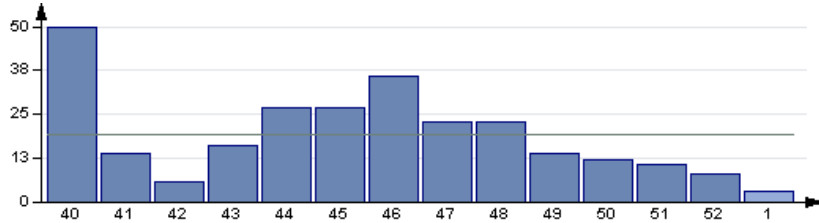

2001

	L	M	M	J	V	S	D
48	26	27	28	29	30	1	2
49	3	4	5	6	7	8	9
50	10	11	12	13	14	15	16
51	17	18	19	20	21	22	23
52	24	25	26	27	28	29	30
1	31	1	2	3	4	5	6

Fréquentation > Sites > Evolution Graphique

Pages Vues : 1 481  
 Visites : 270  
 Visiteurs : [Consulter](#)

**EVOLUTION DES VOLUMES DU SITE**

**Site du zomaré**

Analyse : Visites  
 Période étudiée : ANNÉE 2001  
 Légende : Moyenne (—) : Comparaison (—) (Aucune)

<b>Cumul</b>	270 Visites
<b>Maxi</b>	50 (s40 (01/10/2001 - 07/10/2001))
<b>Mini</b>	3 (s1 (31/12/2001 - 31/12/2001))

<b>Cumul</b>	-
<b>Maxi hausse</b>	-
<b>Maxi baisse</b>	-

▲ Visites

▷ semaine

Moyenne : 19

s40 (01/10/2001 - 07/10/2001)	50
s41 (08/10/2001 - 14/10/2001)	14
s42 (15/10/2001 - 21/10/2001)	6
s43 (22/10/2001 - 28/10/2001)	16
s44 (29/10/2001 - 04/11/2001)	27
s45 (05/11/2001 - 11/11/2001)	27
s46 (12/11/2001 - 18/11/2001)	36