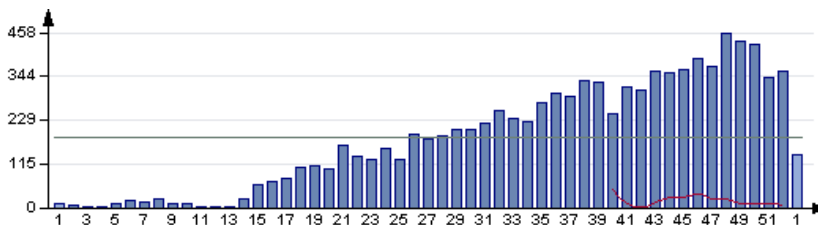

EVOLUTION DES VOLUMES DU SITE

Site du zomaré

Analyse Période étudiée : Visites ANNÉE 2002
Légende : Moyenne (gris) ; Comparaison (rouge) (année 2001)

Cumul	9 738 Visites
Maxi	458 (s48 (25/11/2002 - 01/12/2002))
Mini	3 (s3 (14/01/2002 - 20/01/2002))

Cumul	+ 4 470 Visites
Maxi hausse	+ 435 (s48 (25/11/2002 - 01/12/2002))
Maxi baisse	-

Visites

semaine

Moyenne : 184

s1 (01/01/2002 - 06/01/2002)	12
s2 (07/01/2002 - 13/01/2002)	9
s3 (14/01/2002 - 20/01/2002)	3
s4 (21/01/2002 - 27/01/2002)	3
s5 (28/01/2002 - 03/02/2002)	11
s6 (04/02/2002 - 10/02/2002)	22
s7 (11/02/2002 - 17/02/2002)	16
s8 (18/02/2002 - 24/02/2002)	26
s9 (25/02/2002 - 03/03/2002)	13
s10 (04/03/2002 - 10/03/2002)	12
s11 (11/03/2002 - 17/03/2002)	6
s12 (18/03/2002 - 24/03/2002)	5
s13 (25/03/2002 - 31/03/2002)	4
s14 (01/04/2002 - 07/04/2002)	26
s15 (08/04/2002 - 14/04/2002)	61
s16 (15/04/2002 - 21/04/2002)	70
s17 (22/04/2002 - 28/04/2002)	78
s18 (29/04/2002 - 05/05/2002)	106
s19 (06/05/2002 - 12/05/2002)	112
s20 (13/05/2002 - 19/05/2002)	104
s21 (20/05/2002 - 26/05/2002)	167
s22 (27/05/2002 - 02/06/2002)	137
s23 (03/06/2002 - 09/06/2002)	128
s24 (10/06/2002 - 16/06/2002)	156
s25 (17/06/2002 - 23/06/2002)	126
s26 (24/06/2002 - 30/06/2002)	193
s27 (01/07/2002 - 07/07/2002)	182

s28 (08/07/2002 - 14/07/2002)	188
s29 (15/07/2002 - 21/07/2002)	208
s30 (22/07/2002 - 28/07/2002)	208
s31 (29/07/2002 - 04/08/2002)	222
s32 (05/08/2002 - 11/08/2002)	254
s33 (12/08/2002 - 18/08/2002)	235
s34 (19/08/2002 - 25/08/2002)	228
s35 (26/08/2002 - 01/09/2002)	276
s36 (02/09/2002 - 08/09/2002)	300
s37 (09/09/2002 - 15/09/2002)	292
s38 (16/09/2002 - 22/09/2002)	333
s39 (23/09/2002 - 29/09/2002)	330
s40 (30/09/2002 - 06/10/2002)	247
s41 (07/10/2002 - 13/10/2002)	316
s42 (14/10/2002 - 20/10/2002)	311
s43 (21/10/2002 - 27/10/2002)	357
s44 (28/10/2002 - 03/11/2002)	354
s45 (04/11/2002 - 10/11/2002)	362
s46 (11/11/2002 - 17/11/2002)	390
s47 (18/11/2002 - 24/11/2002)	371
s48 (25/11/2002 - 01/12/2002)	458
s49 (02/12/2002 - 08/12/2002)	439
s50 (09/12/2002 - 15/12/2002)	431
s51 (16/12/2002 - 22/12/2002)	343
s52 (23/12/2002 - 29/12/2002)	358
s1 (30/12/2002 - 31/12/2002)	139

2002

L M M J V S D

25	26	27	28	29	30	1
2	3	4	5	6	7	8
9	10	11	12	13	14	15
16	17	18	19	20	21	22
23	24	25	26	27	28	29
30	31	1	2	3	4	5

1

Dernier jour

mois année

S'abonner à Xiti Pro/Expert

- Le code du marqueur
- Gestion du site
- Comptes utilisateurs
- Rapports
- Personnalisation
- Aides

Aides de bas de page ON / OFF