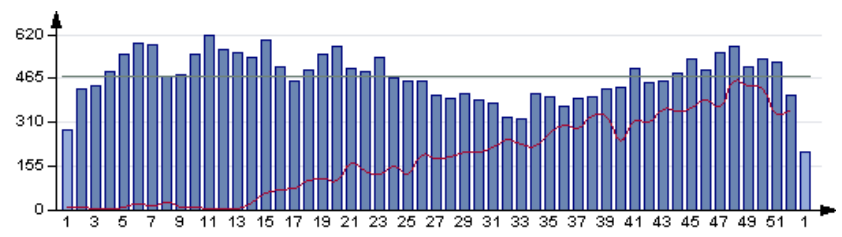

2003

L	M	M	J	V	S	D
1	2	3	4	5	6	7
8	9	10	11	12	13	14
15	16	17	18	19	20	21
22	23	24	25	26	27	28
29	30	31	1	2	3	4

49
50
51
52
1

Demier jour

mois année

Fréquentation > Sites > Evolution Graphique

Pages vues : 81 944
Visites : 25 031
Visiteurs : [Consulter](#)

EVOLUTION DES VOLUMES DU SITE

Site du zomaré

Année étudiée : ANNEE 2003

Légende : Moyenne (gris), Comparaison (rouge) (année 2002)

Cumul	25 031 Visites
Maxi	620 (s11 (10/03/2003 - 16/03/2003))
Mini	209 (s1 (29/12/2003 - 31/12/2003))

Cumul	+ 15 223 Visites
Maxi hausse	+ 614 (s11 (10/03/2003 - 16/03/2003))
Maxi baisse	-

Visites semaine

Moyenne : 472

s1 (01/01/2003 - 05/01/2003)	285
s2 (06/01/2003 - 12/01/2003)	428
s3 (13/01/2003 - 19/01/2003)	444
s4 (20/01/2003 - 26/01/2003)	492
s5 (27/01/2003 - 02/02/2003)	552
s6 (03/02/2003 - 09/02/2003)	592
s7 (10/02/2003 - 16/02/2003)	589
s8 (17/02/2003 - 23/02/2003)	476
s9 (24/02/2003 - 02/03/2003)	483
s10 (03/03/2003 - 09/03/2003)	555
s11 (10/03/2003 - 16/03/2003)	620
s12 (17/03/2003 - 23/03/2003)	571
s13 (24/03/2003 - 30/03/2003)	561
s14 (31/03/2003 - 06/04/2003)	541
s15 (07/04/2003 - 13/04/2003)	602
s16 (14/04/2003 - 20/04/2003)	506
s17 (21/04/2003 - 27/04/2003)	460
s18 (28/04/2003 - 04/05/2003)	497
s19 (05/05/2003 - 11/05/2003)	551
s20 (12/05/2003 - 18/05/2003)	580
s21 (19/05/2003 - 25/05/2003)	500
s22 (26/05/2003 - 01/06/2003)	491
s23 (02/06/2003 - 08/06/2003)	541
s24 (09/06/2003 - 15/06/2003)	469
s25 (16/06/2003 - 22/06/2003)	460
s26 (23/06/2003 - 29/06/2003)	458
s27 (30/06/2003 - 06/07/2003)	407