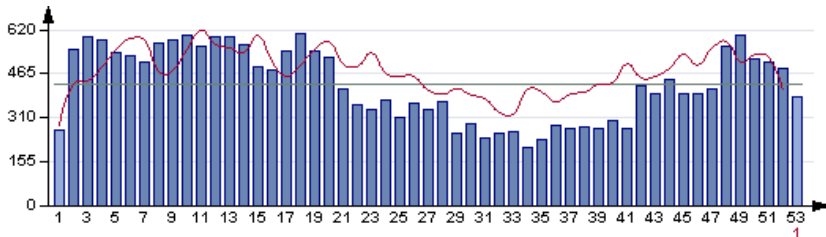

2004

L	M	M	J	V	S	D
29	30	1	2	3	4	5
6	7	8	9	10	11	12
13	14	15	16	17	18	19
20	21	22	23	24	25	26
27	28	29	30	31	1	2

49 50 51 52 53

Demier jour

mois année

Fréquentation > Sites > Evolution Graphique

Pages vues : 83 158
 Visites : 22 731
 Visiteurs : [Consulter](#)

EVOLUTION DES VOLUMES DU SITE

Site du zomaré

Visites

ANNEE 2004

Legende : Moyenne (barres bleues) ; Comparaison (ligne rouge) (année 2003)

Cumul	22 731 Visites
Maxi	609 (s18 (26/04/2004 - 02/05/2004))
Mini	207 (s34 (16/08/2004 - 22/08/2004))

Cumul	- 2 477 Visites
Maxi hausse	+ 154 (s3 (12/01/2004 - 18/01/2004))
Maxi baisse	- 230 (s41 (04/10/2004 - 10/10/2004))

Visites semaine

[S'abonner à Xiti Pro/Expert](#)

- Le code du marqueur
- Gestion du site
- Comptes utilisateurs
- Rapports
- Personnalisation
- Aides

Aides de bas de page
 ON / OFF

Moyenne : 429

s1 (01/01/2004 - 04/01/2004)	267
s2 (05/01/2004 - 11/01/2004)	553
s3 (12/01/2004 - 18/01/2004)	598
s4 (19/01/2004 - 25/01/2004)	584
s5 (26/01/2004 - 01/02/2004)	544
s6 (02/02/2004 - 08/02/2004)	530
s7 (09/02/2004 - 15/02/2004)	511
s8 (16/02/2004 - 22/02/2004)	575
s9 (23/02/2004 - 29/02/2004)	586
s10 (01/03/2004 - 07/03/2004)	605
s11 (08/03/2004 - 14/03/2004)	564
s12 (15/03/2004 - 21/03/2004)	597
s13 (22/03/2004 - 28/03/2004)	598
s14 (29/03/2004 - 04/04/2004)	567
s15 (05/04/2004 - 11/04/2004)	493
s16 (12/04/2004 - 18/04/2004)	478
s17 (19/04/2004 - 25/04/2004)	548
s18 (26/04/2004 - 02/05/2004)	609
s19 (03/05/2004 - 09/05/2004)	547
s20 (10/05/2004 - 16/05/2004)	523
s21 (17/05/2004 - 23/05/2004)	413
s22 (24/05/2004 - 30/05/2004)	360
s23 (31/05/2004 - 06/06/2004)	341
s24 (07/06/2004 - 13/06/2004)	376
s25 (14/06/2004 - 20/06/2004)	314
s26 (21/06/2004 - 27/06/2004)	361
s27 (28/06/2004 - 04/07/2004)	340