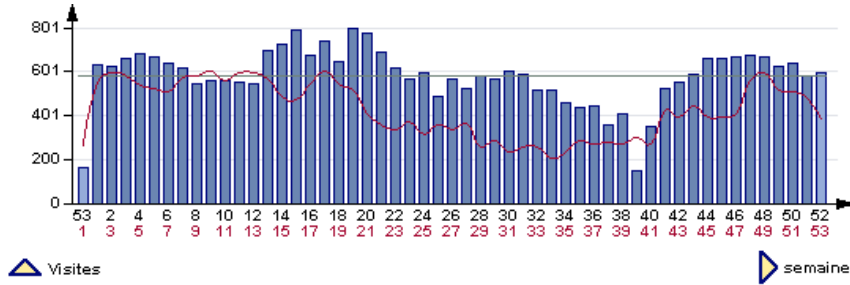

Fréquentation > Sites > Evolution Graphique

EVOLUTION DES VOLUMES DU SITE

Site du zomaré

Analyse : Visites
Période étudiée : ANNÉE 2005
Légende : Moyenne (barres grises) ; Comparaison (année 2004) (ligne rouge)

Cumul	30 944 Visites
Maxi	801 (s19 (09/05/2005 - 15/05/2005))
Mini	155 (s39 (26/09/2005 - 02/10/2005))

Cumul	+ 8 213 Visites
Maxi hausse	+ 368 (s20 (16/05/2005 - 22/05/2005))
Maxi baisse	- 145 (s39 (26/09/2005 - 02/10/2005))

[S'abonner à Xiti Pro/Expert](#)

- Le code du marqueur
- Gestion du site
- Comptes utilisateurs
- Rapports
- Personnalisation
- Aides

Aides de bas de page
ON / OFF

Moyenne : 584

s53 (01/01/2005 - 02/01/2005)	168
s1 (03/01/2005 - 09/01/2005)	632
s2 (10/01/2005 - 16/01/2005)	626
s3 (17/01/2005 - 23/01/2005)	664
s4 (24/01/2005 - 30/01/2005)	684
s5 (31/01/2005 - 06/02/2005)	668
s6 (07/02/2005 - 13/02/2005)	645
s7 (14/02/2005 - 20/02/2005)	618
s8 (21/02/2005 - 27/02/2005)	548
s9 (28/02/2005 - 06/03/2005)	562
s10 (07/03/2005 - 13/03/2005)	566
s11 (14/03/2005 - 20/03/2005)	558
s12 (21/03/2005 - 27/03/2005)	552
s13 (28/03/2005 - 03/04/2005)	699
s14 (04/04/2005 - 10/04/2005)	731
s15 (11/04/2005 - 17/04/2005)	797
s16 (18/04/2005 - 24/04/2005)	677
s17 (25/04/2005 - 01/05/2005)	745
s18 (02/05/2005 - 08/05/2005)	653
s19 (09/05/2005 - 15/05/2005)	801
s20 (16/05/2005 - 22/05/2005)	781
s21 (23/05/2005 - 29/05/2005)	692
s22 (30/05/2005 - 05/06/2005)	619
s23 (06/06/2005 - 12/06/2005)	568
s24 (13/06/2005 - 19/06/2005)	598
s25 (20/06/2005 - 26/06/2005)	490
s26 (27/06/2005 - 03/07/2005)	573

s27 (04/07/2005 - 10/07/2005)	527
s28 (11/07/2005 - 17/07/2005)	584
s29 (18/07/2005 - 24/07/2005)	571
s30 (25/07/2005 - 31/07/2005)	604
s31 (01/08/2005 - 07/08/2005)	590
s32 (08/08/2005 - 14/08/2005)	523
s33 (15/08/2005 - 21/08/2005)	522
s34 (22/08/2005 - 28/08/2005)	465
s35 (29/08/2005 - 04/09/2005)	443
s36 (05/09/2005 - 11/09/2005)	447
s37 (12/09/2005 - 18/09/2005)	360
s38 (19/09/2005 - 25/09/2005)	412
s39 (26/09/2005 - 02/10/2005)	155
s40 (03/10/2005 - 09/10/2005)	350
s41 (10/10/2005 - 16/10/2005)	524
s42 (17/10/2005 - 23/10/2005)	557
s43 (24/10/2005 - 30/10/2005)	594
s44 (31/10/2005 - 06/11/2005)	665
s45 (07/11/2005 - 13/11/2005)	666
s46 (14/11/2005 - 20/11/2005)	673
s47 (21/11/2005 - 27/11/2005)	679
s48 (28/11/2005 - 04/12/2005)	671
s49 (05/12/2005 - 11/12/2005)	631
s50 (12/12/2005 - 18/12/2005)	639
s51 (19/12/2005 - 25/12/2005)	581
s52 (26/12/2005 - 31/12/2005)	596