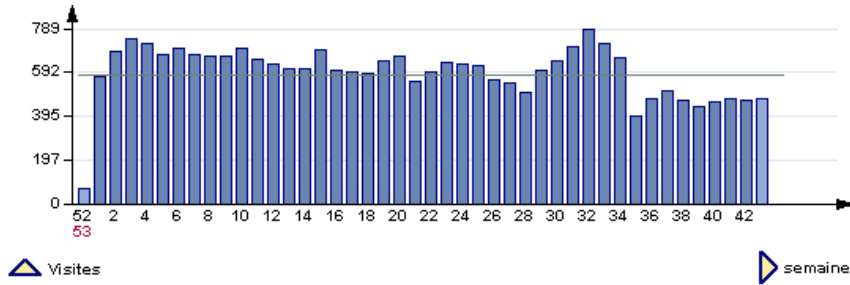

Fréquentation > Sites > Evolution Graphique

2006

L	M	M	J	V	S	D
30	31	1	2	3	4	5
6	7	8	9	10	11	12
13	14	15	16	17	18	19
20	21	22	23	24	25	26
27	28	29	30	1	2	3

44
45
46
47
48

EVOLUTION DES VOLUMES DU SITE

Site du zomaré

Analyse : Visites
Période étudiée : ANNÉE 2006
Légende : Moyenne (gris) ; Comparaison (rouge) (année 2005)

Cumul	26 184 Visites
Maxi	789 (s32 (07/08/2006 - 13/08/2006))
Mini	70 (s52 (01/01/2006 - 01/01/2006))

Cumul	+ 0 Visite
Maxi hausse	-
Maxi baisse	-

Moyenne : 582

s52 (01/01/2006 - 01/01/2006)	70
s1 (02/01/2006 - 08/01/2006)	575
s2 (09/01/2006 - 15/01/2006)	688
s3 (16/01/2006 - 22/01/2006)	744
s4 (23/01/2006 - 29/01/2006)	724
s5 (30/01/2006 - 05/02/2006)	673
s6 (06/02/2006 - 12/02/2006)	701
s7 (13/02/2006 - 19/02/2006)	678
s8 (20/02/2006 - 26/02/2006)	665
s9 (27/02/2006 - 05/03/2006)	669
s10 (06/03/2006 - 12/03/2006)	704
s11 (13/03/2006 - 19/03/2006)	651
s12 (20/03/2006 - 26/03/2006)	631
s13 (27/03/2006 - 02/04/2006)	614
s14 (03/04/2006 - 09/04/2006)	611
s15 (10/04/2006 - 16/04/2006)	700
s16 (17/04/2006 - 23/04/2006)	607
s17 (24/04/2006 - 30/04/2006)	594
s18 (01/05/2006 - 07/05/2006)	588
s19 (08/05/2006 - 14/05/2006)	647
s20 (15/05/2006 - 21/05/2006)	668
s21 (22/05/2006 - 28/05/2006)	556
s22 (29/05/2006 - 04/06/2006)	595

s23 (05/06/2006 - 11/06/2006)	639
s24 (12/06/2006 - 18/06/2006)	635
s25 (19/06/2006 - 25/06/2006)	625
s26 (26/06/2006 - 02/07/2006)	562
s27 (03/07/2006 - 09/07/2006)	549
s28 (10/07/2006 - 16/07/2006)	503
s29 (17/07/2006 - 23/07/2006)	601
s30 (24/07/2006 - 30/07/2006)	649
s31 (31/07/2006 - 06/08/2006)	714
s32 (07/08/2006 - 13/08/2006)	789
s33 (14/08/2006 - 20/08/2006)	724
s34 (21/08/2006 - 27/08/2006)	663
s35 (28/08/2006 - 03/09/2006)	397
s36 (04/09/2006 - 10/09/2006)	479
s37 (11/09/2006 - 17/09/2006)	511
s38 (18/09/2006 - 24/09/2006)	468
s39 (25/09/2006 - 01/10/2006)	442
s40 (02/10/2006 - 08/10/2006)	461
s41 (09/10/2006 - 15/10/2006)	475
s42 (16/10/2006 - 22/10/2006)	466
s43 (23/10/2006 - 29/10/2006)	479
s44 (30/10/2006 - 03/11/2006)	393